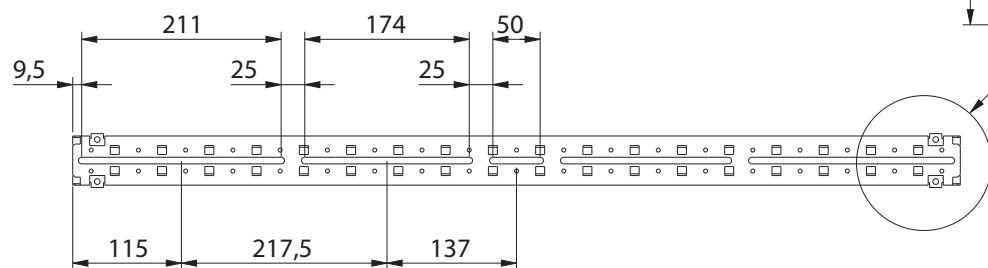

KONFIGURACJA

- Skręcany szkielet (płyta dolna, płyta górna, cztery słupy, sześć ceowników z klamrami wzmacniającymi).
- Drzwi przednie jednoskrzydłowe z perforacją.
- Drzwi tylne dwuskrzydłowe z perforacją.
- Osłony boczne pełne z zamkami jednopunktowymi.
- Dwie pary belek nośnych 19".
- Listwa uziemienia.
- Linki uziemienia drzwi i osłon (nie występują na zdjęciu).
- Stopki poziomujące.

Dopuszczalne obciążenie statyczne

1500 kg

Szafa teleinformatyczna serwerowa SZB IT2 42 U, 600 x 1000 mm

Numer katalogowy: WZ-IT2-426010-45AA-14-011

ZPAS**Podstawowe elementy składowe**

1. Słup szkieletu szafy
2. Płyta dolna szkieletu
3. Płyta górna szkieletu
4. Stopka regulacyjna
5. Ceownik z klamrami wzmacniającymi
6. Belka nośna 19"
7. Listwa uziemienia
8. Wyłamywana zaślepka 19" x 2 U
9. Wyłamywana zaślepka 19" x 3 U

Szafę na rysunku pokazano bez drzwi i osłon.

Szafa teleinformatyczna serwerowa SZB IT2 42 U, 600 x 1000 mm

Numer katalogowy: WZ-IT2-426010-45AA-14-011

Szczegóły szkieletu

– otwory do mocowania akcesoriów

Belka nośna 19"

Ceownik

– otwory do mocowania belek nośnych 19" i akcesoriów

Szafa teleinformatyczna serwerowa SZB IT2 42 U, 600 x 1000 mm

Numer katalogowy: WZ-IT2-426010-45AA-14-011

ZPAS