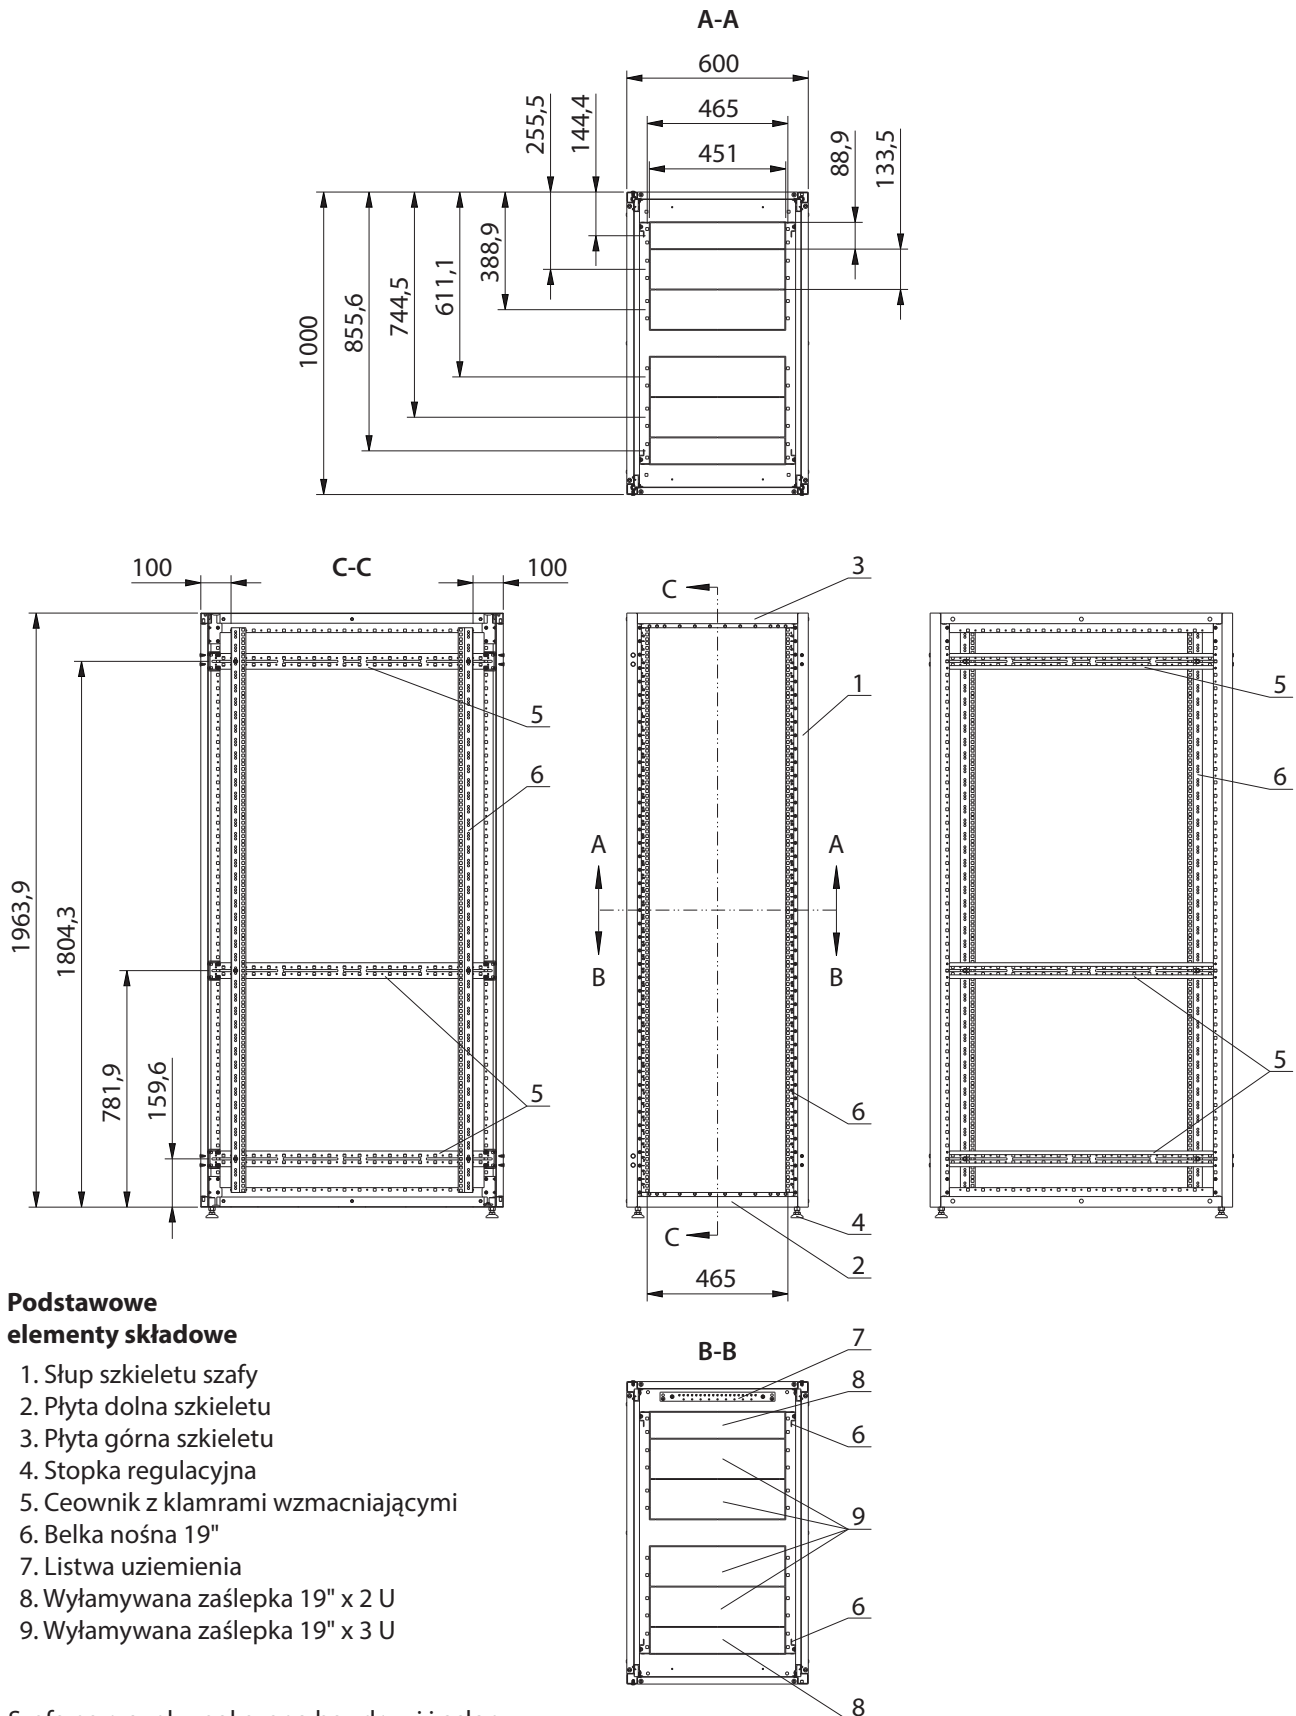

- Wyłamywane zaślepki w płycie dolnej i górnej, w miejsce których można montować panele wentylacyjne, przepusty kablowe, zaślepki oraz inne wyposażenie dodatkowe w standardzie 19".
- Szkielet szafy zawiera otwory do przykręcania akcesoriów.
- Numeracja jednostek U na belkach nośnych.
- Płynna regulacja położenia belek nośnych.
- Maksymalny kąt otwarcia drzwi 270°.
- Możliwość zmiany kierunku otwierania drzwi przednich.
- Możliwość postawienia szafy bez stopek bezpośrednio na podłodze (brak wystających elementów pod szafą).
- Przystosowanie do łączenia szaf w układy szeregowe oraz zabudowy typu Data Box (zimny/gorący korytarz).
- 3-punktowy system zamykania drzwi szafy.
- Drzwi z optymalnym prześwitem perforacji 80%.
- Dostosowana do gęstej instalacji sprzętu aktywnego.

KONFIGURACJA

- Skręcany szkielet (płyta dolna, płyta górna, cztery słupy, sześć ceowników z klamrami wzmacniającymi).
- Drzwi przednie jednoskrzydłowe z perforacją.
- Drzwi tylne dwuskrzydłowe z perforacją.
- Osłony boczne pełne z zamkami jednopunktowymi.
- Dwie pary belek nośnych 19".
- Listwa uziemienia.
- Linki uziemienia drzwi i osłon (nie występują na zdjęciu).
- Stopki poziomujące.

DANE TECHNICZNE**Materiał**

Błacha stalowa.

Stopień ochrony

IP 20 zgodnie z normą PN-EN 60529.

Wykończenie powierzchni

Szkielet, osłony, drzwi – malowane farbą proszkową w kolorze RAL 7035 (jasnoszary).
Belki nośne, ceowniki, klamry wzmacniające – powłoka alucynk.

Dopuszczalne obciążenie statyczne

1500 kg

Szafa teleinformatyczna serwerowa SZB IT2 42 U, 600 x 1000 mm

Numer katalogowy: WZ-IT2-426010-45AA-14-011

ZPAS**Podstawowe elementy składowe**

1. Słup szkieletu szafy
2. Płyta dolna szkieletu
3. Płyta górna szkieletu
4. Stopka regulacyjna
5. Ceownik z klamrami wzmacniającymi
6. Belka nośna 19"
7. Listwa uziemienia
8. Wyłamywana zaślepka 19" x 2 U
9. Wyłamywana zaślepka 19" x 3 U