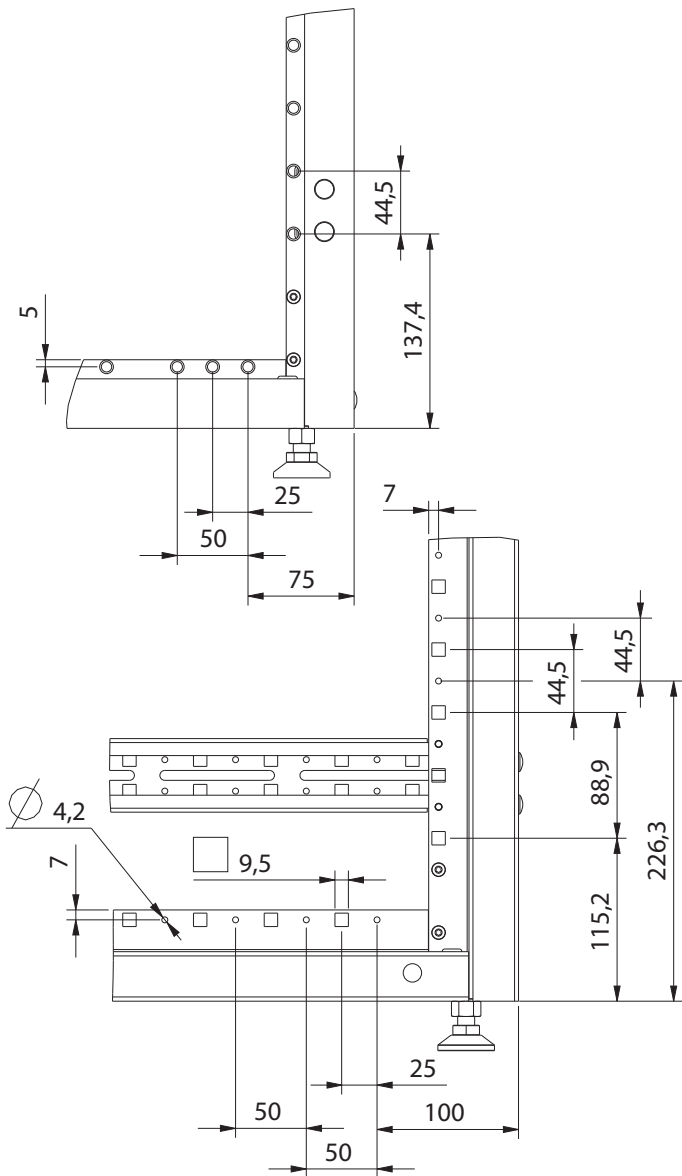

KONFIGURACJA

- Skręcany szkielet (płyta dolna, płyta górna, cztery słupy, sześć ceowników z klamrami wzmacniającymi).
- Drzwi przednie jednoskrzydłowe z perforacją.
- Drzwi tylne dwuskrzydłowe z perforacją.
- Osłony boczne pełne z zamkami jednopunktowymi.
- Dwie pary belek nośnych 19".
- Listwa uziemienia.
- Linki uziemienia drzwi i osłon (nie występują na zdjęciu).
- Stopki poziomujące.

Dopuszczalne obciążenie statyczne

1500 kg

Szafa teleinformatyczna serwerowa SZB IT2 42 U, 600 x 1000 mm

Numer katalogowy: WZ-IT2-426010-45AA-14-011

ZPAS**Podstawowe elementy składowe**

1. Słup szkieletu szafy
2. Płyta dolna szkieletu
3. Płyta górna szkieletu
4. Stopka regulacyjna
5. Ceownik z klamrami wzmacniającymi
6. Belka nośna 19"
7. Listwa uziemienia
8. Wyłamywana zaślepka 19" x 2 U
9. Wyłamywana zaślepka 19" x 3 U

Szafę na rysunku pokazano bez drzwi i osłon.

Szafa teleinformatyczna serwerowa SZB IT2 42 U, 600 x 1000 mm

Numer katalogowy: WZ-IT2-426010-45AA-14-011

Szczegóły szkieletu

– otwory do mocowania akcesoriów

Belka nośna 19"

Ceownik

– otwory do mocowania belek nośnych 19" i akcesoriów

Szafa teleinformatyczna serwerowa SZB IT2 42 U, 600 x 1000 mm

Numer katalogowy: WZ-IT2-426010-45AA-14-011

ZPAS