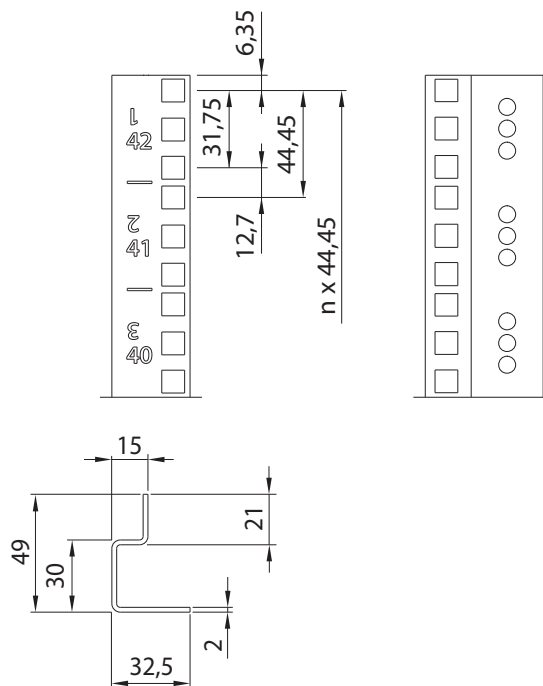

KONFIGURACJA

- Skręcany szkielet (płyta dolna, płyta górna, cztery słupy, sześć ceowników z klamrami wzmacniającymi).
- Drzwi przednie jednoskrzydłowe z perforacją.
- Drzwi tylne dwuskrzydłowe z perforacją.
- Osłony boczne pełne z zamkami jednopunktowymi.
- Dwie pary belek nośnych 19".
- Listwa uziemienia.
- Linki uziemienia drzwi i osłon (nie występują na zdjęciu).
- Stopki poziomujące.

Szafę na rysunku pokazano bez drzwi i osłon.

Szafa teleinformatyczna serwerowa SZB IT2 42 U, 600 x 1000 mm

Numer katalogowy: WZ-IT2-426010-45AA-14-011

Szczegóły szkieletu

– otwory do mocowania akcesoriów

Belka nośna 19"

Ceownik

– otwory do mocowania belek nośnych 19" i akcesoriów

Szafa teleinformatyczna serwerowa SZB IT2 42 U, 600 x 1000 mm

Numer katalogowy: WZ-IT2-426010-45AA-14-011

ZPAS