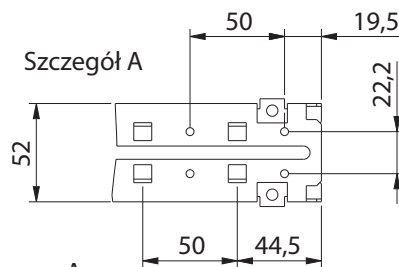

KONFIGURACJA

- Skręcany szkielet (płyta dolna, płyta górna, cztery słupy, sześć ceowników z klamrami wzmacniającymi).
- Drzwi przednie jednoskrzydłowe z perforacją.
- Drzwi tylne dwuskrzydłowe z perforacją.
- Osłony boczne pełne z zamkami jednopunktowymi.
- Dwie pary belek nośnych 19".
- Listwa uziemienia.
- Linki uziemienia drzwi i osłon (nie występują na zdjęciu).
- Stopki poziomujące.

Dopuszczalne obciążenie statyczne

1500 kg

Szafa teleinformatyczna serwerowa SZB IT2 42 U, 600 x 1000 mm

Numer katalogowy: WZ-IT2-426010-45AA-14-011

ZPAS**Podstawowe elementy składowe**

1. Słup szkieletu szafy
2. Płyta dolna szkieletu
3. Płyta górna szkieletu
4. Stopka regulacyjna
5. Ceownik z klamrami wzmacniającymi
6. Belka nośna 19"
7. Listwa uziemienia
8. Wyłamywana zaślepka 19" x 2 U
9. Wyłamywana zaślepka 19" x 3 U

Szafę na rysunku pokazano bez drzwi i osłon.

Szafa teleinformatyczna serwerowa SZB IT2 42 U, 600 x 1000 mm

Numer katalogowy: WZ-IT2-426010-45AA-14-011

Szczegóły szkieletu

– otwory do mocowania akcesoriów

Belka nośna 19"

Ceownik

– otwory do mocowania belek nośnych 19" i akcesoriów

Szafa teleinformatyczna serwerowa SZB IT2 42 U, 600 x 1000 mm

Numer katalogowy: WZ-IT2-426010-45AA-14-011

ZPAS